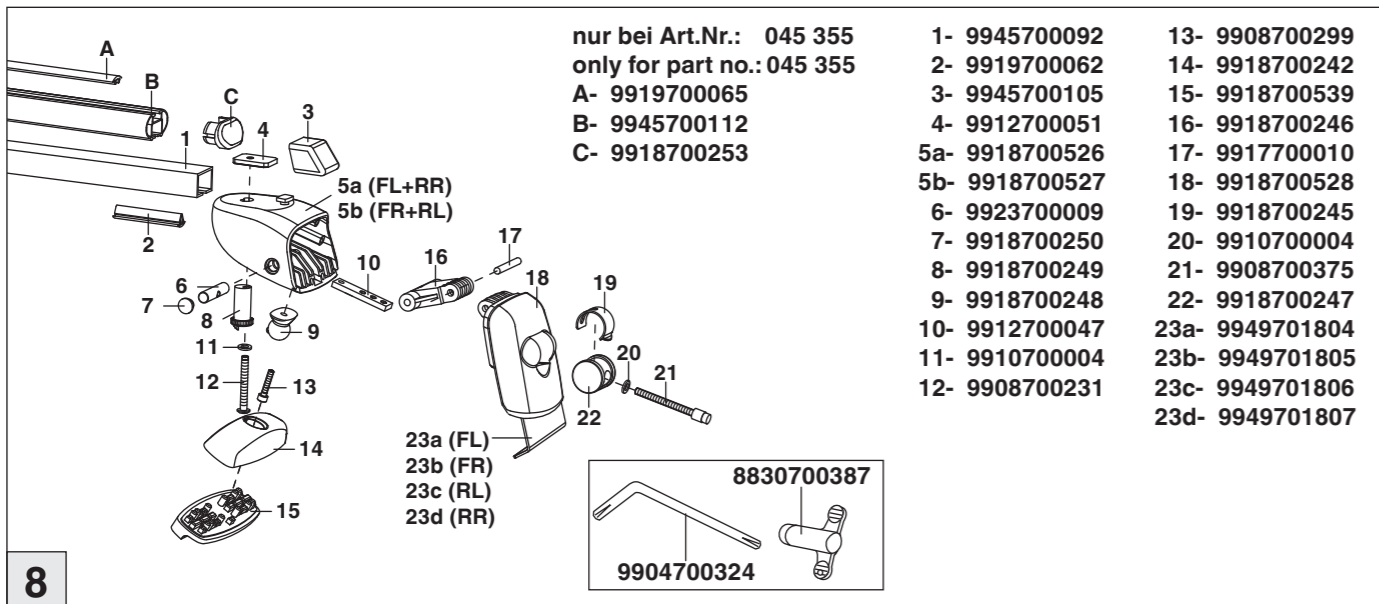

Atera SIGNO

Ford Fiesta 07/2017 –
(5-türig/doors/portes)

6

nur bei / only for Part-No.: 045 355

7

8

Atera SIGNO

Ford Fiesta 07/2017 –
(5-türig/doors/portes)

(Nicht für Modelle mit Panoramastiebedach geeignet /
Not suitable for models with sliding panoramic roof)

Art.-Nr. / Part-No. : 044 355
Art.-Nr. / Part-No. : 045 355

Atera
MADE IN GERMANY

Atera GmbH
Im Herrach 1
D-88299 Leutkirch
Internet: www.atera.de

© ATERA GmbH
Ref.-Nr.: 044 355_096454435500_992570050200
Ref.-Nr.: 045 355_096454535500_992570050200
Stand/State: 28/09/2017 – Rev 00 Ver 00

Atera SIGNO

Ford Fiesta 07/2017 –
(5-türig/doors/portes)

INFO

Atera SIGNO