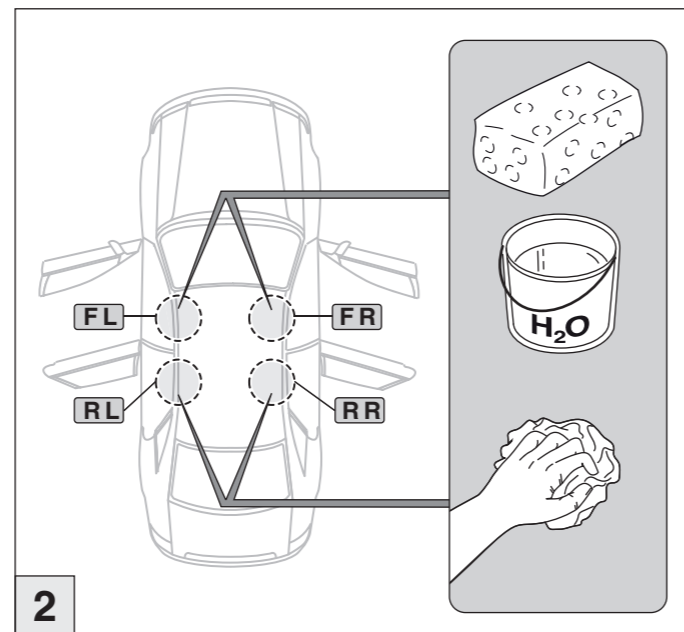

Atera SIGNO

Ford Fiesta 07/2017 –
(5-türig/doors/portes)

INFO

Atera SIGNO

Ford Fiesta 07/2017 –
(5-türig/doors/portes)