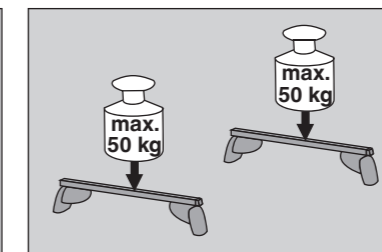

Atera
MADE IN GERMANY

Atera GmbH
Im Herrach 1
D-88299 Leutkirch
Internet: www.atera.de

© ATERA GmbH
Ref.-Nr.: 044 355_096454435500_992570050200
Ref.-Nr.: 045 355_096454535500_992570050200
Stand/State: 28/09/2017 – Rev 00 Ver 00