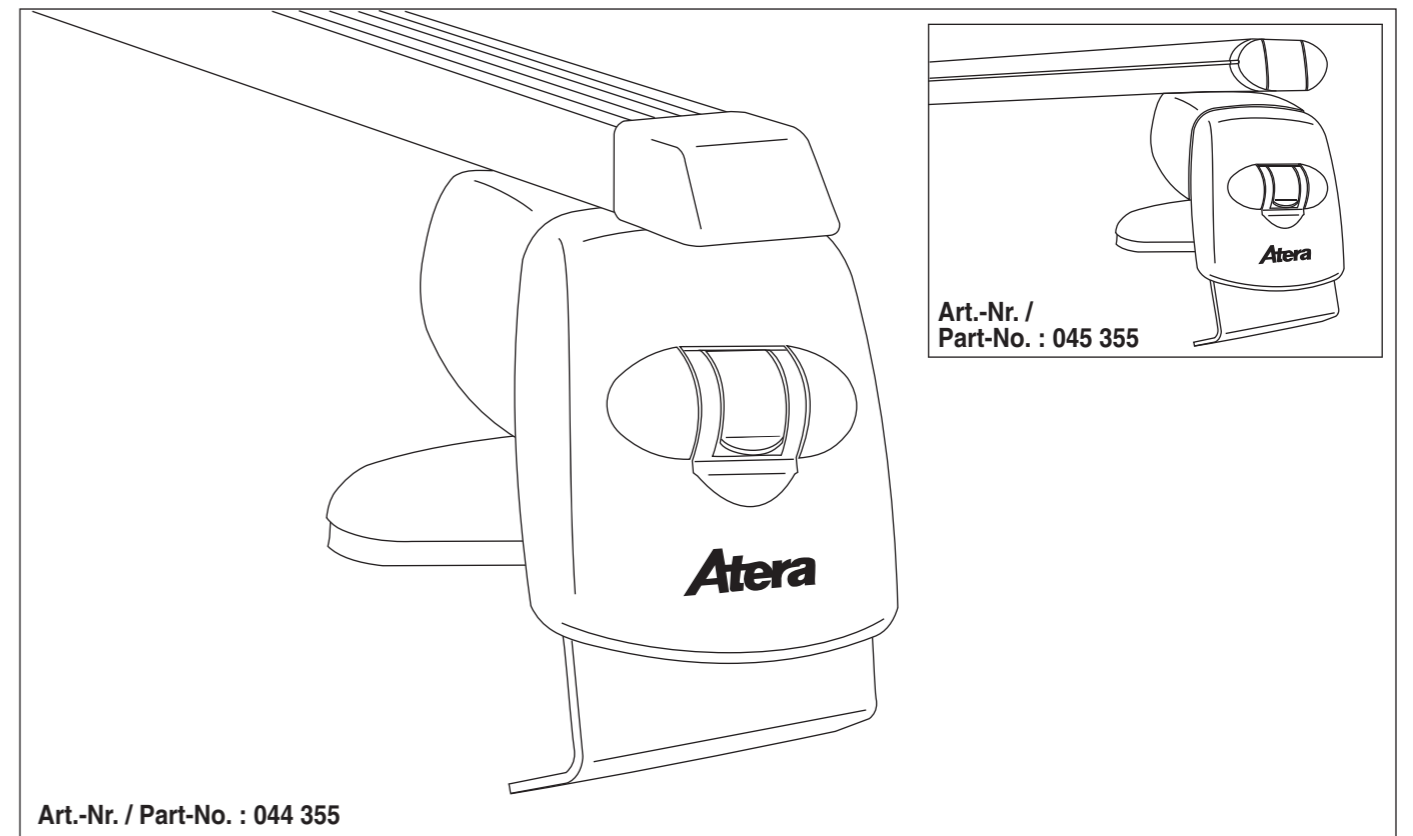

Atera SIGNO

Ford Fiesta 07/2017 –
(5-türig/doors/portes)

6

nur bei / only for Part-No.: 045 355

7

8

Atera SIGNO

Ford Fiesta 07/2017 –
(5-türig/doors/portes)

(Nicht für Modelle mit Panoramastiebedach geeignet /
Not suitable for models with sliding panoramic roof)

Art.-Nr. / Part-No. : 044 355
Art.-Nr. / Part-No. : 045 355

Atera
MADE IN GERMANY

Atera GmbH
Im Herrach 1
D-88299 Leutkirch
Internet: www.atera.de

Ford Fiesta 07/2017 –
(5-türig/doors/portes)