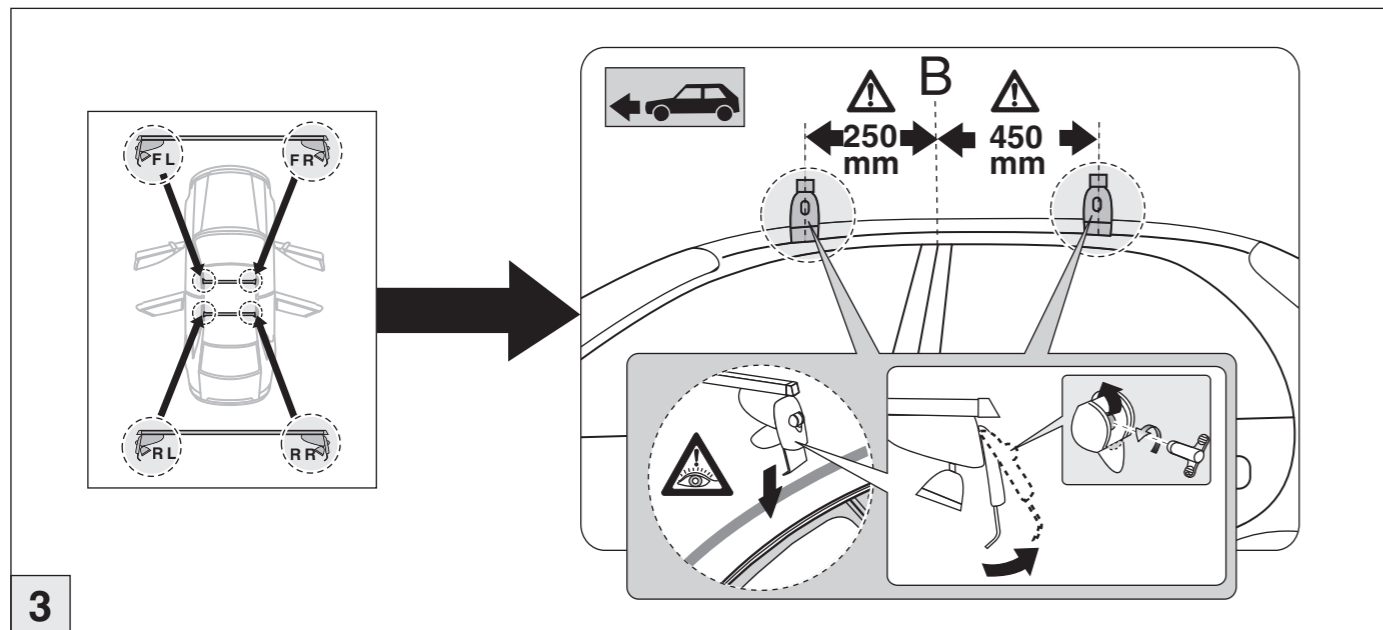

Atera SIGNO

Ford Fiesta 07/2017 –
(5-türig/doors/portes)

INFO

Atera SIGNO

Ford Fiesta 07/2017 –
(5-türig/doors/portes)