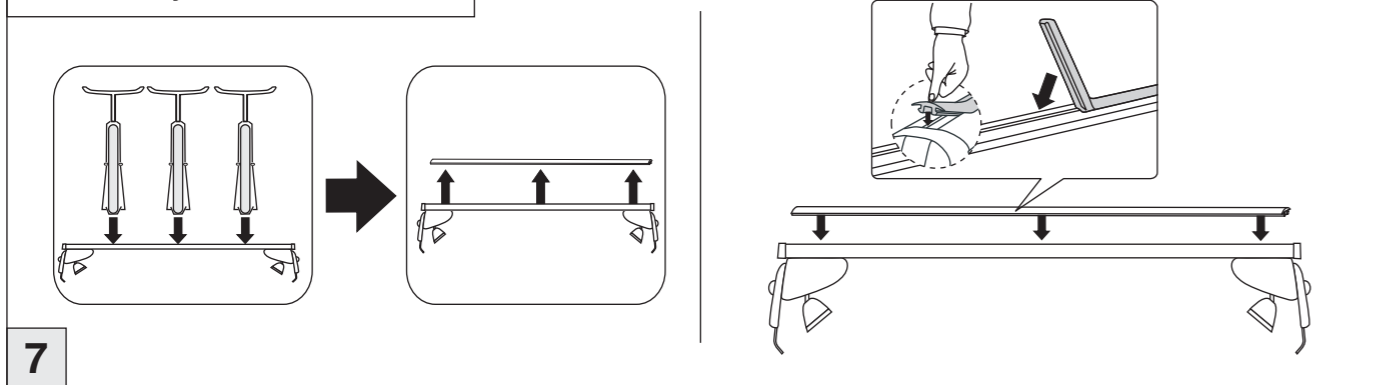

Atera SIGNO

Ford Fiesta 07/2017 –
(5-türig/doors/portes)

6

nur bei / only for Part-No.: 045 355

7

8

Atera SIGNO

Ford Fiesta 07/2017 –
(5-türig/doors/portes)