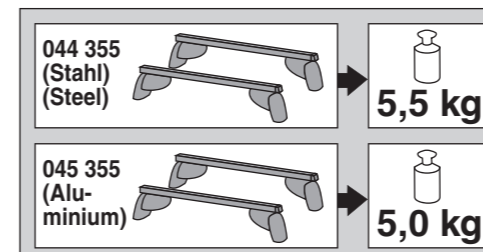

Atera
MADE IN GERMANY

Atera GmbH
Im Herrach 1
D-88299 Leutkirch
Internet: www.atera.de

© ATERA GmbH
Ref.-Nr.: 044 355_096454435500_992570050200
Ref.-Nr.: 045 355_096454535500_992570050200
Stand/State: 28/09/2017 – Rev 00 Ver 00