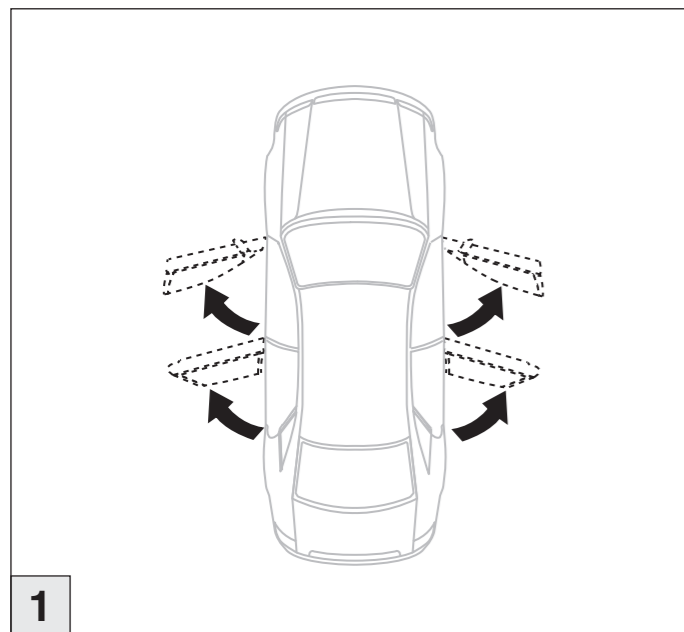

Atera SIGNO

Ford Fiesta 07/2017 –
(5-türig/doors/portes)

INFO

Atera SIGNO

Ford Fiesta 07/2017 –
(5-türig/doors/portes)