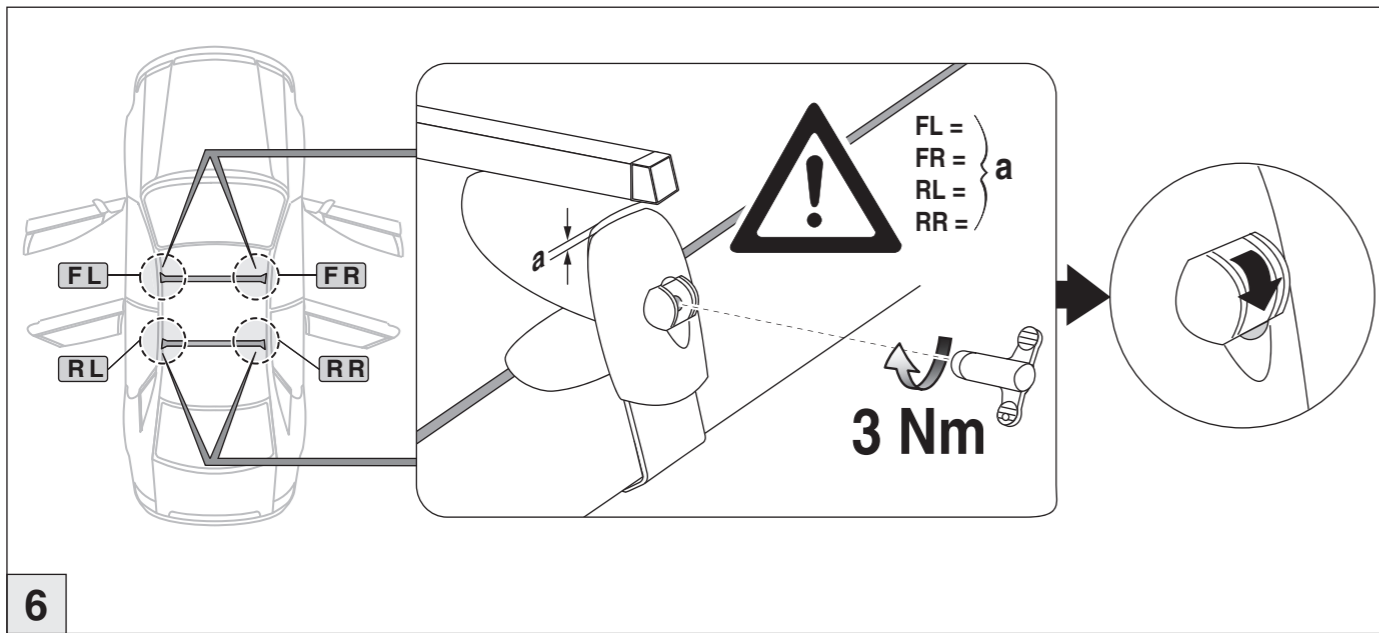

Atera SIGNO

Ford Fiesta 07/2017 –
(5-türig/doors/portes)

6

nur bei / only for Part-No.: 045 355

7

8

Atera SIGNO

Ford Fiesta 07/2017 –
(5-türig/doors/portes)