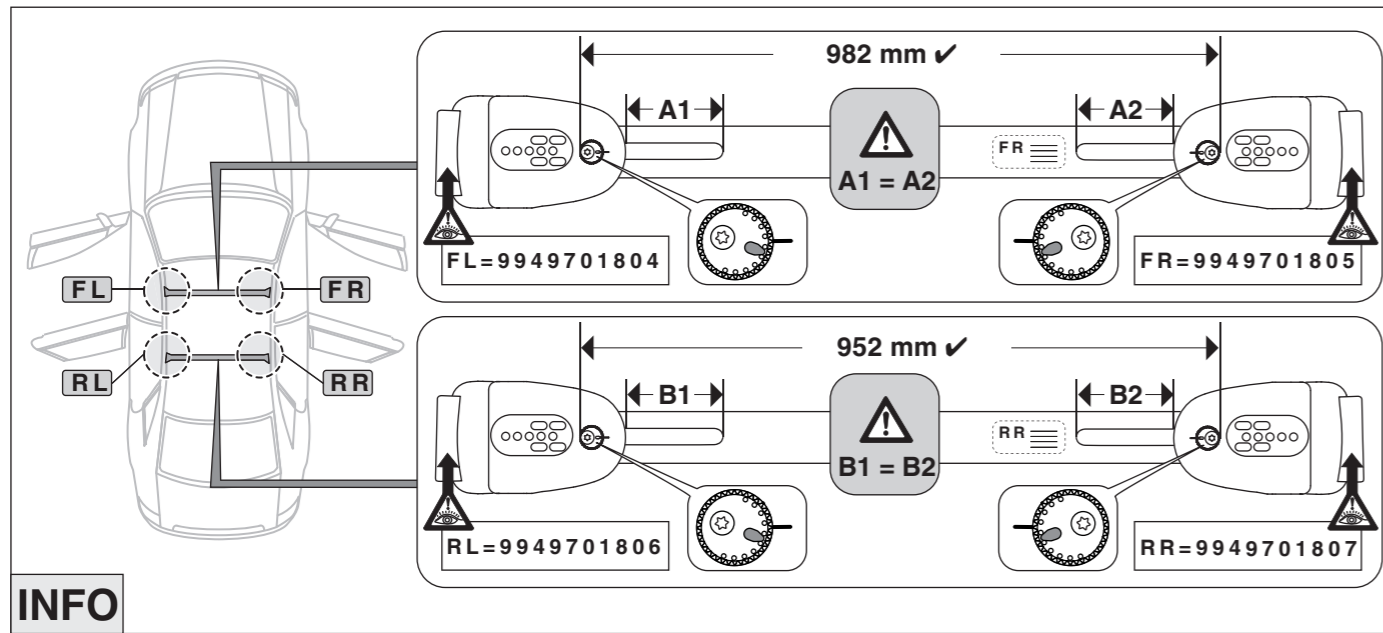

Atera SIGNO

Ford Fiesta 07/2017 –
(5-türig/doors/portes)

6

nur bei / only for Part-No.: 045 355

7

8

Atera SIGNO

Ford Fiesta 07/2017 –
(5-türig/doors/portes)

(Nicht für Modelle mit Panoramastiebedach geeignet /
Not suitable for models with sliding panoramic roof)

Art.-Nr. / Part-No. : 044 355
Art.-Nr. / Part-No. : 045 355

Atera
MADE IN GERMANY

Atera GmbH
Im Herrach 1
D-88299 Leutkirch
Internet: www.atera.de

© ATERA GmbH
Ref.-Nr.: 044 355_096454435500_992570050200
Ref.-Nr.: 045 355_096454535500_992570050200
Stand/State: 28/09/2017 – Rev 00 Ver 00

Atera SIGNO

Ford Fiesta 07/2017 –
(5-türig/doors/portes)

INFO

Atera SIGNO